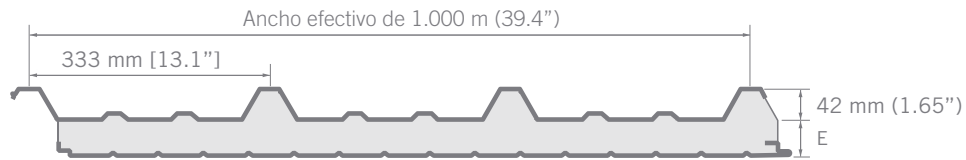

Recubrimientos

Producto	Colores
Ternium Pintro	Blanco Estándar, Arena Estándar.

Geometría

Detalle unión

Guía de colores

Blanco Estándar**Arena Estándar**

Imagen de referencia

Ternium Galvatecho